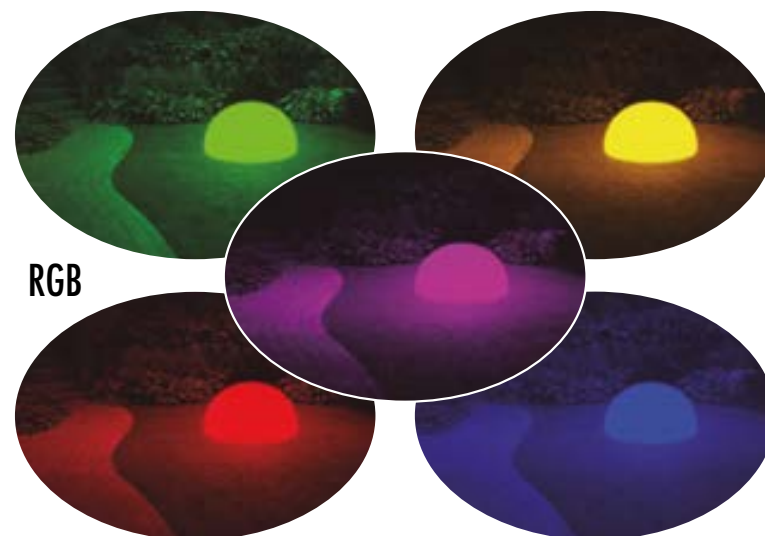

10w

90 - 305Vac • 50/60Hz • Class I

RGB

RGB

Combinación de colores montando cúpula de color blanco

OPTIONAL
CONTROLLER DMX

RGB-Gartenleuchte eigens für Dekozwecke entwickelt.

Auf einen gepressten Aluminiumstrahler montiert, die Kuppel ist aus stoßfesten und aus UVA-beständigen Polyamiden hergestellt.

Die Kuppel kann aus der Farbpalette grün, rot, blau, orange und weiß ausgewählt werden.

Luminaria **RGB** de jardín diseñada especialmente para aplicaciones decorativas

Montada sobre **proyector** de aluminio inyectado y cúpula fabricada con políamidas resistentes al impacto y a los rayos UVA.

La cúpula puede elegirse entre la gama de colores: verde, rojo, azul, naranja y blanco.

RGB Garden luminaire designed specifically for decorative applications.

Is mounted on a cast aluminum **projector**, the dome is manufactured with special polyamides resistant to impact and UV

La coupole peut être choisi dans la gamme de couleurs: vert, rouge, bleu, orange et blanc.

TECHNICAL CHARACTERISTICS OF THE STREETLAMP

REFERENCE	CÚPULA	INPUT VOLTAGE	COLOR TEMPERATURE K	STREETLAMP POWER	LUMENS Lm	CONSTRUCTION STREETLAMP	SYSTEM LIGHTING	LIFETIME	WORKING TEMPERATURE	IP PROTECTION	SIZE STREETLAMP	WEIGHT
SM/W/010/VAC/RGBW	WHITE	90-265 Vac	RGBW	10W	-	INJECTED ALUMINIUM	1 MICROLED PLUS 32 Vdc	100.000 HOURS	- 40° C ~ + 55° C	IP65	500 x 500 x 400 mm	3,6 Kg
SM/O/010/VAC/O	ORANGE		ORANGE									
SM/B/010/VAC/B	BLUE		BLUE									
SM/G/010/VAC/G	GREEN		GREEN									
SM/R/010/VAC/R	RED		RED									