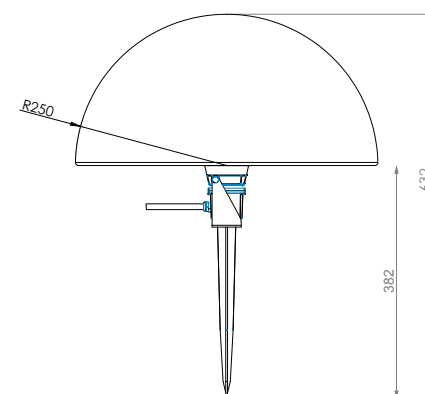

10w

90 - 305Vac • 50/60Hz • Class I

RGB

RGB

Combinación de colores montando cúpula de color blanco

OPTIONAL
CONTROLLER DMX

RGB-Gartenleuchte eigens für Dekozwecke entwickelt.

Auf einen gepressten Aluminiumstrahler montiert, die Kuppel ist aus stoßfesten und aus UVA-beständigen Polyamiden hergestellt.

Die Kuppel kann aus der Farbpalette grün, rot, blau, orange und weiß ausgewählt werden.

Luminaria **RGB** de jardín diseñada especialmente para aplicaciones decorativas

Montada sobre **proyector** de aluminio inyectado y cúpula fabricada con políamidas resistentes al impacto y a los rayos UVA.

La cúpula puede elegirse entre la gama de colores: verde, rojo, azul, naranja y blanco.

RGB Garden luminaire designed specifically for decorative applications.

Is mounted on a cast aluminum **projector**, the dome is manufactured with special polyamides resistant to impact and UV

La coupole peut être choisi dans la gamme de couleurs: vert, rouge, bleu, orange et blanc.

TECHNICAL CHARACTERISTICS OF THE STREETLAMP

REFERENCE	CÚPULA	INPUT VOLTAGE	COLOR TEMPERATURE K	STREETLAMP POWER	LUMENS Lm	CONSTRUCTION STREETLAMP	SYSTEM LIGHTING	LIFETIME	WORKING TEMPERATURE	IP PROTECTION	SIZE STREETLAMP	WEIGHT
SM/W/010/VAC/RGBW	WHITE	90-265 Vac	RGBW	10W	-	INJECTED ALUMINIUM	1 MICROLED PLUS 32 Vdc	100.000 HOURS	- 40° C ~ + 55° C	IP65	500 x 500 x 400 mm	3,6 Kg
SM/O/010/VAC/O	ORANGE		ORANGE									
SM/B/010/VAC/B	BLUE		BLUE									
SM/G/010/VAC/G	GREEN		GREEN									
SM/R/010/VAC/R	RED		RED									