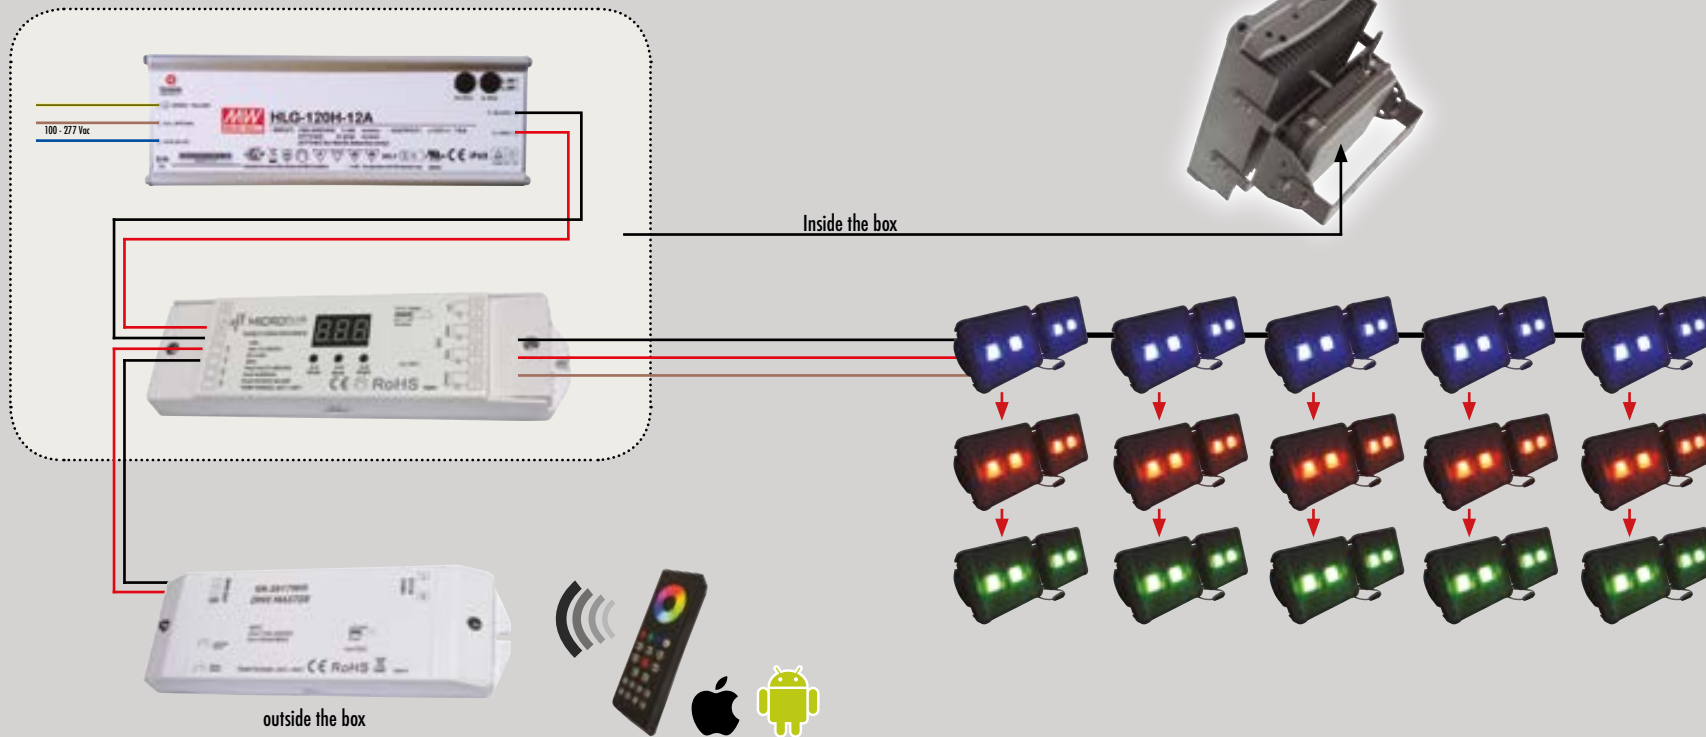

RGB DMX MANDO A DISTANCIA