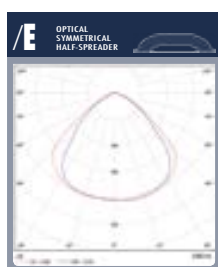

80-430w

90 - 305Vac • 50/60Hz • Class I

KS-2RGBW

KS-4RGBW

RGBW STRAHLER aus gepresstem Aluminium eigens für Außenwendungen, Gärten, Fassaden, Denkmäler entwickelt. Verfügt über eine Fernbedienung.

- NIEDRIGER VERBRAUCH
- SOFORTIGES LEUCHTEN
- BIS ZU 75% ENERGIEERSPARNIS
- 75% REDUZIERUNG DES CO₂-AUSSTOSSES
- 50.000 STUNDEN LEBENSDAUER
- HERGESTELLT OHNE SCHÄDLICHE SUBSTANZEN