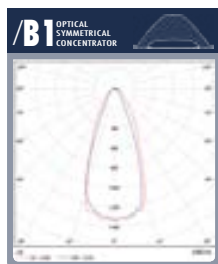

80-430w

90 - 305Vac • 50/60Hz • Class I

KS-2RGBW

KS-4RGBW

RGBW STRAHLER aus gepresstem Aluminium eigens für Außenwendungen, Gärten, Fassaden, Denkmäler entwickelt. Verfügt über eine Fernbedienung.

- NIEDRIGER VERBRAUCH
- SOFORTIGES LEUCHTEN
- BIS ZU 75% ENERGIEERSPARNIS
- 75% REDUZIERUNG DES CO₂-AUSSTOSSES
- 50.000 STUNDEN LEBENSDAUER
- HERGESTELLT OHNE SCHÄDLICHE SUBSTANZEN

REFERENCE MODEL	OPTIONS					TECHNICAL CHARACTERISTICS OF THE STREETLAMP												
	CONTROL	NOMINAL POWER	VOLTAGE	TEMPERATURE	LENS TYPE	STREETLAMP POWER	LUMINOUS FLUX	WEIGHT	SIZE STREETLAMP	INPUT VOLTAGE	CONSTRUCTION STREETLAMP	SYSTEM LIGHTING	LIFETIME	WORKING TEMPERATURE	EFFICIENCY	PROTECTION		
																IP	IK	ELECTRIC
KS-2	/DMX	/080	/VAC	/RGBW	/B1	80W	-	10,2 kg	283 x 330 x 160 mm	90 - 305 Vac	ALUMINIUM EXTRUSION	2 MICROLED PLUS 32 Vdc	100.000 HOURS	- 40° C ~ + 55° C	92 %	IP67	IK08 <i>(option IK10)</i>	TYPE I
		/110				110W												
		/170				170W												
		/220				220W												
KS-4	/DMX	/340	/VAC	/RGBW	/E	340W	-	12,5 kg	479 x 330 x 160 mm	90 - 305 Vac	ALUMINIUM EXTRUSION	4 MICROLED PLUS 32 Vdc	100.000 HOURS	- 40° C ~ + 55° C	92 %	IP67	IK08 <i>(option IK10)</i>	TYPE I
		/430				430W												